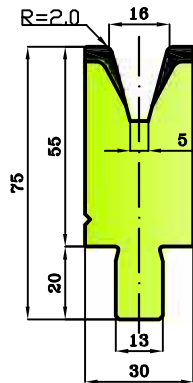

30° Cod.31.190 45 T/m