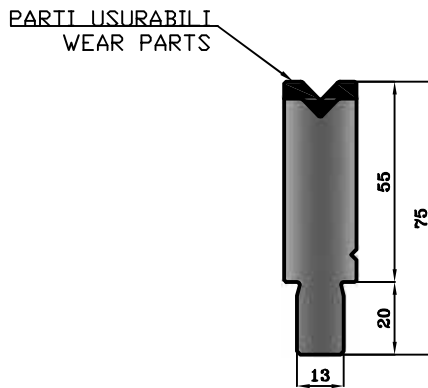

LE MATRICI STANDARD SONO DISPONIBILI A MAGAZZINO NELLE LUNGHEZZE DI: 500 mm ; 1000 mm E FRAZIONATI 1100 mm
THE DIES ARE AVAILABLE IN THE FOLLOWING STANDARD LENGTHS: 500 mm ; 1000 mm AND SECTIONED 1100 mm