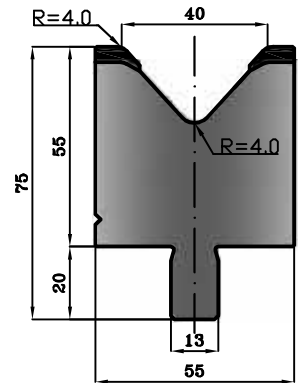

88° Cod.31.090 100 T/m 88° Cod.31.100 100 T/m 85° Cod.31.110 100 T/m 85° Cod.31.120 100 T/m