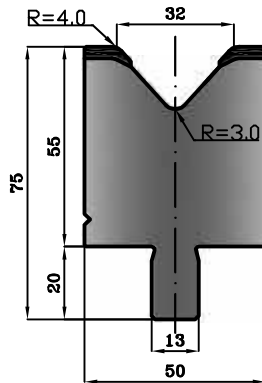

88° Cod.31.090 100 T/m 88° Cod.31.100 100 T/m 85° Cod.31.110 100 T/m 85° Cod.31.120 100 T/m