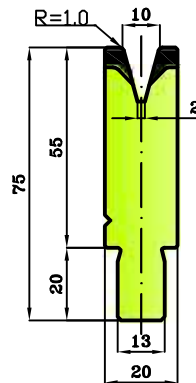

LE MATRICI STANDARD SONO DISPONIBILI A MAGAZZINO NELLE LUNGHEZZE DI: 500 mm ; 1000 mm E FRAZIONATI 1100 mm
THE DIES ARE AVAILABLE IN THE FOLLOWING STANDARD LENGTHS: 500 mm ; 1000 mm AND SECTIONED 1100 mm

FRAZIONATURA STANDARD
STANDARD SECTIONING

90° Cod.31.010 100 T/m 90° Cod.31.020 100 T/m 90° Cod.31.030 100 T/m 90° Cod.31.040 100 T/m

90° Cod.31.050 100 T/m 88° Cod.31.060 100 T/m 88° Cod.31.070 100 T/m 88° Cod.31.080 100 T/m

88° Cod.31.090 100 T/m 88° Cod.31.100 100 T/m 85° Cod.31.110 100 T/m 85° Cod.31.120 100 T/m

60° Cod.31.130 100 T/m

60° Cod.31.790 100 T/m

60° Cod.31.140 100 T/m

30° Cod.31.150 35 T/m

30° Cod.31.160 35 T/m

30° Cod.31.170 50 T/m

80°

80° Cod.31.103 100 T/m

80°

L=500
L=550 S

24° Cod.12.520 80 T/m

24° Cod.12.530 80 T/m

24° Cod.12.540 80 T/m

Cod.31.570 50 T/m