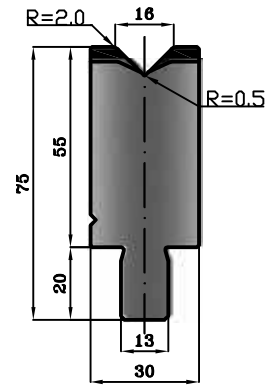

LE MATRICI STANDARD SONO DISPONIBILI A MAGAZZINO NELLE LUNGHEZZE DI: 500 mm ; 1000 mm E FRAZIONATI 1100 mm
THE DIES ARE AVAILABLE IN THE FOLLOWING STANDARD LENGTHS: 500 mm ; 1000 mm AND SECTIONED 1100 mm

FRAZIONATURA STANDARD
STANDARD SECTIONING

90° Cod.31.010 100 T/m 90° Cod.31.020 100 T/m 90° Cod.31.030 100 T/m 90° Cod.31.040 100 T/m

90° Cod.31.050 100 T/m 88° Cod.31.060 100 T/m 88° Cod.31.070 100 T/m 88° Cod.31.080 100 T/m