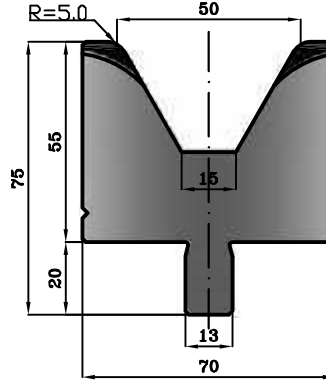

LE MATRICI STANDARD SONO DISPONIBILI A MAGAZZINO NELLE LUNGHEZZE DI: 500 mm ; 1000 mm E FRAZIONATI 1100 mm
THE DIES ARE AVAILABLE IN THE FOLLOWING STANDARD LENGTHS: 500 mm ; 1000 mm AND SECTIONED 1100 mm

FRAZIONATURA STANDARD
STANDARD SECTIONING

90° Cod.31.010 100 T/m 90° Cod.31.020 100 T/m 90° Cod.31.030 100 T/m 90° Cod.31.040 100 T/m

90° Cod.31.050 100 T/m 88° Cod.31.060 100 T/m 88° Cod.31.070 100 T/m 88° Cod.31.080 100 T/m

88° Cod.31.090 100 T/m 88° Cod.31.100 100 T/m 85° Cod.31.110 100 T/m 85° Cod.31.120 100 T/m

60° Cod.31.130 100 T/m

60° Cod.31.790 100 T/m

60° Cod.31.140 100 T/m

30° Cod.31.150 35 T/m

30° Cod.31.160 35 T/m

30° Cod.31.170 50 T/m