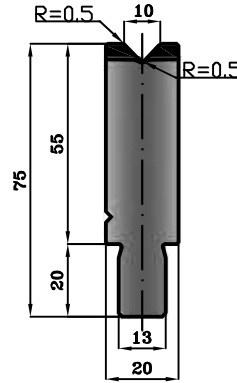

LE MATRICI STANDARD SONO DISPONIBILI A MAGAZZINO NELLE LUNGHEZZE DI: 500 mm ; 1000 mm E FRAZIONATI 1100 mm
THE DIES ARE AVAILABLE IN THE FOLLOWING STANDARD LENGTHS: 500 mm ; 1000 mm AND SECTIONED 1100 mm

FRAZIONATURA STANDARD
STANDARD SECTIONING

90° Cod.31.010 100 T/m 90° Cod.31.020 100 T/m 90° Cod.31.030 100 T/m 90° Cod.31.040 100 T/m

90° Cod.31.050 100 T/m 88° Cod.31.060 100 T/m 88° Cod.31.070 100 T/m 88° Cod.31.080 100 T/m

80°

80° Cod.31.103 100 T/m

80°

L=500
L=550 S

24° Cod.12.520 80 T/m

24° Cod.12.530 80 T/m

24° Cod.12.540 80 T/m

Cod.31.570 50 T/m