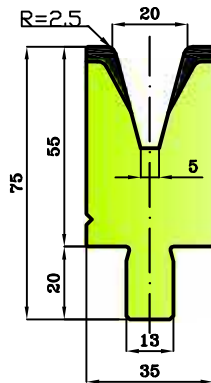

30° Cod.31.200 50 T/m