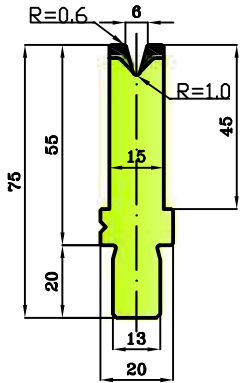

LE MATRICI STANDARD SONO DISPONIBILI A MAGAZZINO NELLE LUNGHEZZE DI: 500 mm ; 1000 mm E FRAZIONATI 1100 mm
THE DIES ARE AVAILABLE IN THE FOLLOWING STANDARD LENGTHS: 500 mm ; 1000 mm AND SECTIONED 1100 mm

FRAZIONATURA STANDARD
STANDARD SECTIONING

90° Cod.31.010 100 T/m 90° Cod.31.020 100 T/m 90° Cod.31.030 100 T/m 90° Cod.31.040 100 T/m

90° Cod.31.050 100 T/m 88° Cod.31.060 100 T/m 88° Cod.31.070 100 T/m 88° Cod.31.080 100 T/m

88° Cod.31.090 100 T/m 88° Cod.31.100 100 T/m 85° Cod.31.110 100 T/m 85° Cod.31.120 100 T/m

60° Cod.31.130 100 T/m

60° Cod.31.790 100 T/m

60° Cod.31.140 100 T/m

30° Cod.31.150 35 T/m

30° Cod.31.160 35 T/m

30° Cod.31.170 50 T/m

80°

80° Cod.31.103 100 T/m

80°

L=500
L=550 S

24° Cod.12.520 80 T/m

24° Cod.12.530 80 T/m

24° Cod.12.540 80 T/m

Cod.31.570 50 T/m