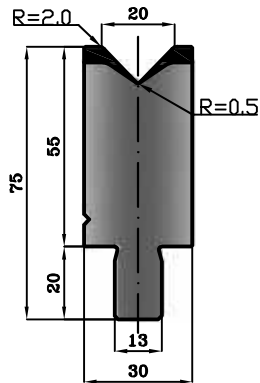

88° Cod.31.090 100 T/m 88° Cod.31.100 100 T/m 85° Cod.31.110 100 T/m 85° Cod.31.120 100 T/m