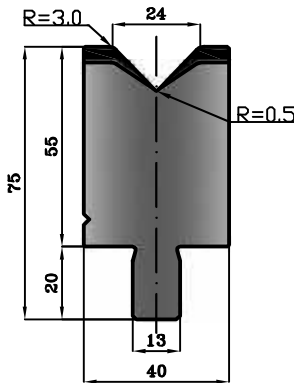

88° Cod.31.090 100 T/m 88° Cod.31.100 100 T/m 85° Cod.31.110 100 T/m 85° Cod.31.120 100 T/m