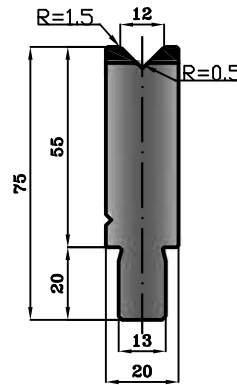

LE MATRICI STANDARD SONO DISPONIBILI A MAGAZZINO NELLE LUNGHEZZE DI: 500 mm ; 1000 mm E FRAZIONATI 1100 mm
THE DIES ARE AVAILABLE IN THE FOLLOWING STANDARD LENGTHS: 500 mm ; 1000 mm AND SECTIONED 1100 mm

FRAZIONATURA STANDARD
STANDARD SECTIONING

90° Cod.31.010 100 T/m 90° Cod.31.020 100 T/m 90° Cod.31.030 100 T/m 90° Cod.31.040 100 T/m

90° Cod.31.050 100 T/m 88° Cod.31.060 100 T/m 88° Cod.31.070 100 T/m 88° Cod.31.080 100 T/m

80°

80° Cod.31.103 100 T/m

80°

L=500
L=550 S

24° Cod.12.520 80 T/m

24° Cod.12.530 80 T/m

24° Cod.12.540 80 T/m

Cod.31.570 50 T/m