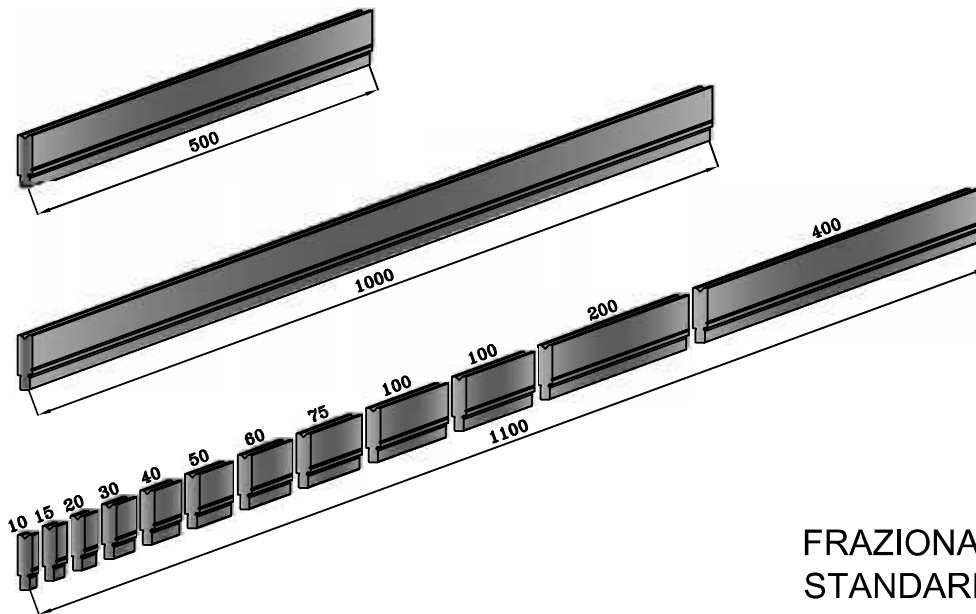

LE MATRICI STANDARD SONO DISPONIBILI A MAGAZZINO NELLE LUNGHEZZE DI: 500 mm ; 1000 mm E FRAZIONATI 1100 mm
THE DIES ARE AVAILABLE IN THE FOLLOWING STANDARD LENGTHS: 500 mm ; 1000 mm AND SECTIONED 1100 mm

FRAZIONATURA STANDARD
STANDARD SECTIONING

90° Cod.31.010 100 T/m 90° Cod.31.020 100 T/m 90° Cod.31.030 100 T/m 90° Cod.31.040 100 T/m

90° Cod.31.050 100 T/m 88° Cod.31.060 100 T/m 88° Cod.31.070 100 T/m 88° Cod.31.080 100 T/m