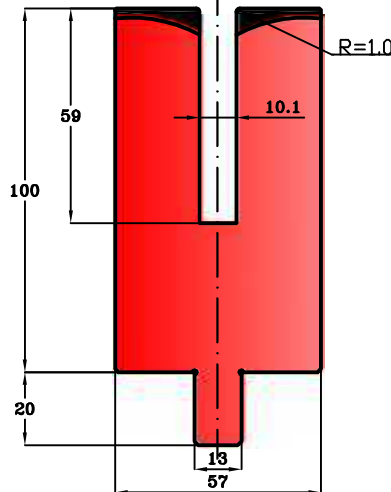

Cod.31.740 50 T/m