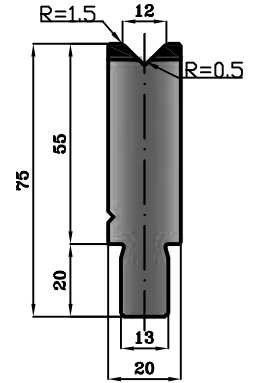

LE MATRICI STANDARD SONO DISPONIBILI A MAGAZZINO NELLE LUNGHEZZE DI: 500 mm ; 1000 mm E FRAZIONATI 1100 mm
THE DIES ARE AVAILABLE IN THE FOLLOWING STANDARD LENGTHS: 500 mm ; 1000 mm AND SECTIONED 1100 mm

FRAZIONATURA STANDARD
STANDARD SECTIONING

90° Cod.31.010 100 T/m 90° Cod.31.020 100 T/m 90° Cod.31.030 100 T/m 90° Cod.31.040 100 T/m

90° Cod.31.050 100 T/m 88° Cod.31.060 100 T/m 88° Cod.31.070 100 T/m 88° Cod.31.080 100 T/m

80°

80° Cod.31.103 100 T/m

80°

L=500
L=550 S

24° Cod.12.520 80 T/m

24° Cod.12.530 80 T/m

24° Cod.12.540 80 T/m

Cod.31.570 50 T/m