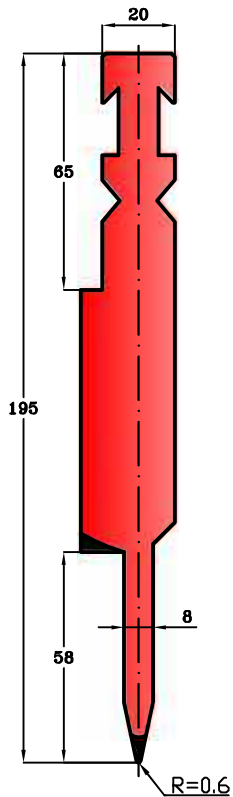

LE MATRICI STANDARD SONO DISPONIBILI A MAGAZZINO NELLE LUNGHEZZE DI: 500 mm ; 1000 mm E FRAZIONATI 1100 mm
THE DIES ARE AVAILABLE IN THE FOLLOWING STANDARD LENGTHS: 500 mm ; 1000 mm AND SECTIONED 1100 mm

FRAZIONATURA STANDARD
STANDARD SECTIONING

90° Cod.31.010 100 T/m 90° Cod.31.020 100 T/m 90° Cod.31.030 100 T/m 90° Cod.31.040 100 T/m

90° Cod.31.050 100 T/m 88° Cod.31.060 100 T/m 88° Cod.31.070 100 T/m 88° Cod.31.080 100 T/m

30° Cod.31.180 40 T/m

30° Cod.31.190 45 T/m

30° Cod.31.200 50 T/m

30° Cod.31.210 50 T/m

30° Cod.31.220 50 T/m

80° Cod.31.101 100 T/m

80°

80° Cod.31.102 100 T/m

80°

80° Cod.31.103 100 T/m

80°

L=500
L=550 S

24° Cod.12.520 80 T/m

24° Cod.12.530 80 T/m

24° Cod.12.540 80 T/m

Cod.31.570 50 T/m