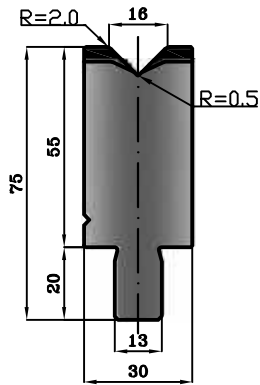

LE MATRICI STANDARD SONO DISPONIBILI A MAGAZZINO NELLE LUNGHEZZE DI: 500 mm ; 1000 mm E FRAZIONATI 1100 mm
THE DIES ARE AVAILABLE IN THE FOLLOWING STANDARD LENGTHS: 500 mm ; 1000 mm AND SECTIONED 1100 mm

FRAZIONATURA STANDARD
STANDARD SECTIONING

90° Cod.31.010 100 T/m 90° Cod.31.020 100 T/m 90° Cod.31.030 100 T/m 90° Cod.31.040 100 T/m

90° Cod.31.050 100 T/m 88° Cod.31.060 100 T/m 88° Cod.31.070 100 T/m 88° Cod.31.080 100 T/m