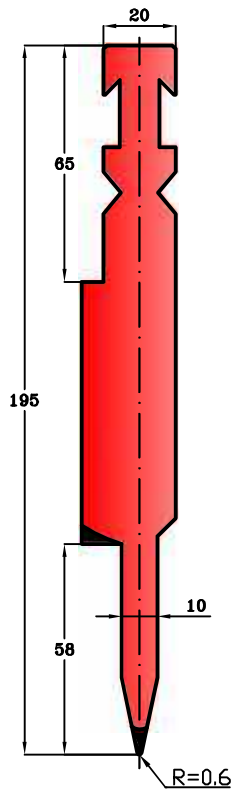

LE MATRICI STANDARD SONO DISPONIBILI A MAGAZZINO NELLE LUNGHEZZE DI: 500 mm ; 1000 mm E FRAZIONATI 1100 mm
THE DIES ARE AVAILABLE IN THE FOLLOWING STANDARD LENGTHS: 500 mm ; 1000 mm AND SECTIONED 1100 mm

FRAZIONATURA STANDARD
STANDARD SECTIONING

90° Cod.31.010 100 T/m 90° Cod.31.020 100 T/m 90° Cod.31.030 100 T/m 90° Cod.31.040 100 T/m

90° Cod.31.050 100 T/m 88° Cod.31.060 100 T/m 88° Cod.31.070 100 T/m 88° Cod.31.080 100 T/m

30° Cod.31.180 40 T/m

30° Cod.31.190 45 T/m

30° Cod.31.200 50 T/m

30° Cod.31.210 50 T/m

30° Cod.31.220 50 T/m

80° Cod.31.101 100 T/m

80°

80° Cod.31.102 100 T/m

80°

80° Cod.31.103 100 T/m

80°

L=500
L=550 S

24° Cod.12.520 80 T/m

24° Cod.12.530 80 T/m

24° Cod.12.540 80 T/m

Cod.31.570 50 T/m