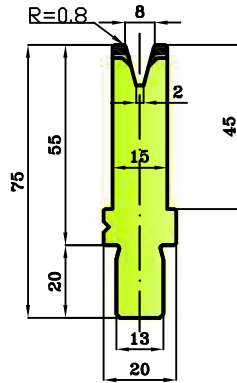

LE MATRICI STANDARD SONO DISPONIBILI A MAGAZZINO NELLE LUNGHEZZE DI: 500 mm ; 1000 mm E FRAZIONATI 1100 mm
THE DIES ARE AVAILABLE IN THE FOLLOWING STANDARD LENGTHS: 500 mm ; 1000 mm AND SECTIONED 1100 mm

FRAZIONATURA STANDARD
STANDARD SECTIONING

90° Cod.31.010 100 T/m 90° Cod.31.020 100 T/m 90° Cod.31.030 100 T/m 90° Cod.31.040 100 T/m

90° Cod.31.050 100 T/m 88° Cod.31.060 100 T/m 88° Cod.31.070 100 T/m 88° Cod.31.080 100 T/m

88° Cod.31.090 100 T/m 88° Cod.31.100 100 T/m 85° Cod.31.110 100 T/m 85° Cod.31.120 100 T/m

60° Cod.31.130 100 T/m

60° Cod.31.790 100 T/m

60° Cod.31.140 100 T/m

30° Cod.31.150 35 T/m

30° Cod.31.160 35 T/m

30° Cod.31.170 50 T/m

80°

80° Cod.31.103 100 T/m

80°

L=500
L=550 S

24° Cod.12.520 80 T/m

24° Cod.12.530 80 T/m

24° Cod.12.540 80 T/m

Cod.31.570 50 T/m