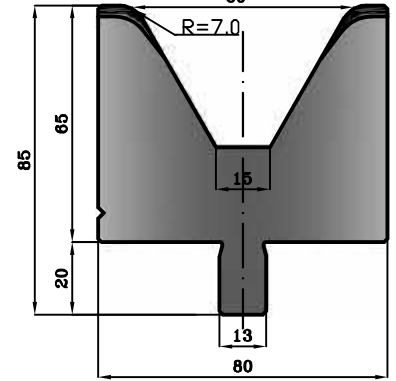

LE MATRICI STANDARD SONO DISPONIBILI A MAGAZZINO NELLE LUNGHEZZE DI: 500 mm ; 1000 mm E FRAZIONATI 1100 mm
THE DIES ARE AVAILABLE IN THE FOLLOWING STANDARD LENGTHS: 500 mm ; 1000 mm AND SECTIONED 1100 mm

FRAZIONATURA STANDARD
STANDARD SECTIONING

90° Cod.31.010 100 T/m 90° Cod.31.020 100 T/m 90° Cod.31.030 100 T/m 90° Cod.31.040 100 T/m

90° Cod.31.050 100 T/m 88° Cod.31.060 100 T/m 88° Cod.31.070 100 T/m 88° Cod.31.080 100 T/m

88° Cod.31.090 100 T/m 88° Cod.31.100 100 T/m 85° Cod.31.110 100 T/m 85° Cod.31.120 100 T/m

60° Cod.31.130 100 T/m

60° Cod.31.790 100 T/m

60° Cod.31.140 100 T/m

30° Cod.31.150 35 T/m

30° Cod.31.160 35 T/m

30° Cod.31.170 50 T/m