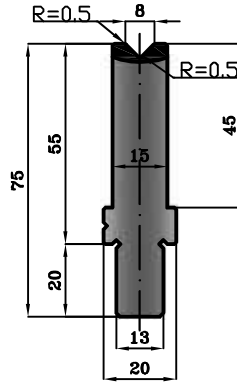

LE MATRICI STANDARD SONO DISPONIBILI A MAGAZZINO NELLE LUNGHEZZE DI: 500 mm ; 1000 mm E FRAZIONATI 1100 mm
THE DIES ARE AVAILABLE IN THE FOLLOWING STANDARD LENGTHS: 500 mm ; 1000 mm AND SECTIONED 1100 mm

FRAZIONATURA STANDARD
STANDARD SECTIONING

90° Cod.31.010 100 T/m 90° Cod.31.020 100 T/m 90° Cod.31.030 100 T/m 90° Cod.31.040 100 T/m

90° Cod.31.050 100 T/m 88° Cod.31.060 100 T/m 88° Cod.31.070 100 T/m 88° Cod.31.080 100 T/m

80°

80° Cod.31.103 100 T/m

80°

L=500
L=550 S

24° Cod.12.520 80 T/m

24° Cod.12.530 80 T/m

24° Cod.12.540 80 T/m

Cod.31.570 50 T/m