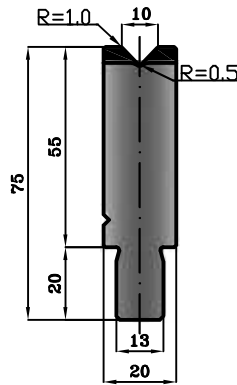

LE MATRICI STANDARD SONO DISPONIBILI A MAGAZZINO NELLE LUNGHEZZE DI: 500 mm ; 1000 mm E FRAZIONATI 1100 mm
THE DIES ARE AVAILABLE IN THE FOLLOWING STANDARD LENGTHS: 500 mm ; 1000 mm AND SECTIONED 1100 mm

FRAZIONATURA STANDARD
STANDARD SECTIONING

90° Cod.31.010 100 T/m 90° Cod.31.020 100 T/m 90° Cod.31.030 100 T/m 90° Cod.31.040 100 T/m

90° Cod.31.050 100 T/m 88° Cod.31.060 100 T/m 88° Cod.31.070 100 T/m 88° Cod.31.080 100 T/m

80°

80° Cod.31.103 100 T/m

80°

L=500
L=550 S

24° Cod.12.520 80 T/m

24° Cod.12.530 80 T/m

24° Cod.12.540 80 T/m

Cod.31.570 50 T/m