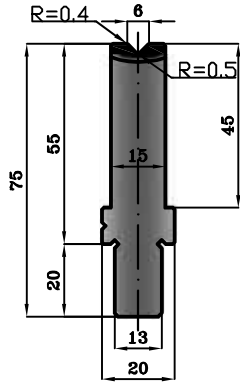

LE MATRICI STANDARD SONO DISPONIBILI A MAGAZZINO NELLE LUNGHEZZE DI: 500 mm ; 1000 mm E FRAZIONATI 1100 mm
THE DIES ARE AVAILABLE IN THE FOLLOWING STANDARD LENGTHS: 500 mm ; 1000 mm AND SECTIONED 1100 mm

FRAZIONATURA STANDARD
STANDARD SECTIONING

90° Cod.31.010 100 T/m 90° Cod.31.020 100 T/m 90° Cod.31.030 100 T/m 90° Cod.31.040 100 T/m

90° Cod.31.050 100 T/m 88° Cod.31.060 100 T/m 88° Cod.31.070 100 T/m 88° Cod.31.080 100 T/m

80°

80° Cod.31.103 100 T/m

80°

L=500
L=550 S

24° Cod.12.520 80 T/m

24° Cod.12.530 80 T/m

24° Cod.12.540 80 T/m

Cod.31.570 50 T/m