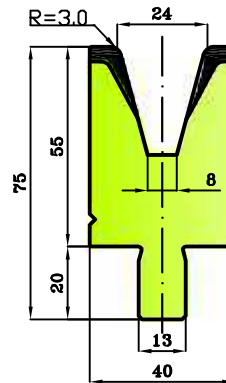

LE MATRICI STANDARD SONO DISPONIBILI A MAGAZZINO NELLE LUNGHEZZE DI: 500 mm ; 1000 mm E FRAZIONATI 1100 mm
THE DIES ARE AVAILABLE IN THE FOLLOWING STANDARD LENGTHS: 500 mm ; 1000 mm AND SECTIONED 1100 mm

30° Cod.31.180 40 T/m

30° Cod.31.190 45 T/m

30° Cod.31.200 50 T/m

30° Cod.31.210 50 T/m

30° Cod.31.220 50 T/m

80° Cod.31.101 100 T/m

80°

80° Cod.31.102 100 T/m

80°

80° Cod.31.103 100 T/m

80°

L=500
L=550 S

24° Cod.12.520 80 T/m

24° Cod.12.530 80 T/m

24° Cod.12.540 80 T/m

Cod.31.570 50 T/m