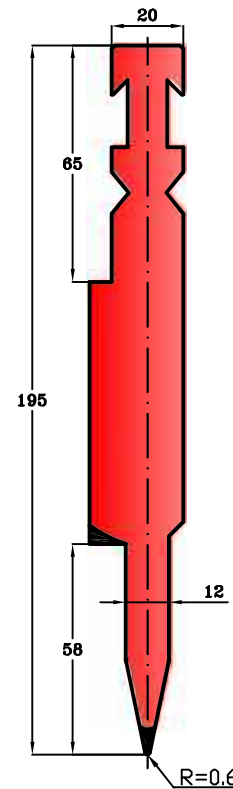

LE MATRICI STANDARD SONO DISPONIBILI A MAGAZZINO NELLE LUNGHEZZE DI: 500 mm ; 1000 mm E FRAZIONATI 1100 mm
THE DIES ARE AVAILABLE IN THE FOLLOWING STANDARD LENGTHS: 500 mm ; 1000 mm AND SECTIONED 1100 mm

FRAZIONATURA STANDARD
STANDARD SECTIONING

90° Cod.31.010 100 T/m 90° Cod.31.020 100 T/m 90° Cod.31.030 100 T/m 90° Cod.31.040 100 T/m

90° Cod.31.050 100 T/m 88° Cod.31.060 100 T/m 88° Cod.31.070 100 T/m 88° Cod.31.080 100 T/m

30° Cod.31.180 40 T/m

30° Cod.31.190 45 T/m

30° Cod.31.200 50 T/m

30° Cod.31.210 50 T/m

30° Cod.31.220 50 T/m

80° Cod.31.101 100 T/m

80°

80° Cod.31.102 100 T/m

80°

80° Cod.31.103 100 T/m

80°

L=500
L=550 S

24° Cod.12.520 80 T/m

24° Cod.12.530 80 T/m

24° Cod.12.540 80 T/m

Cod.31.570 50 T/m