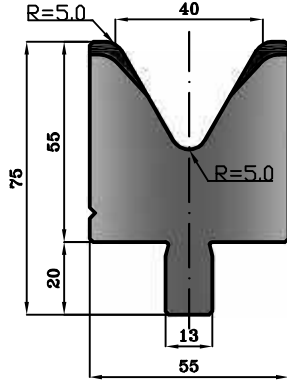

60° Cod.31.130 100 T/m