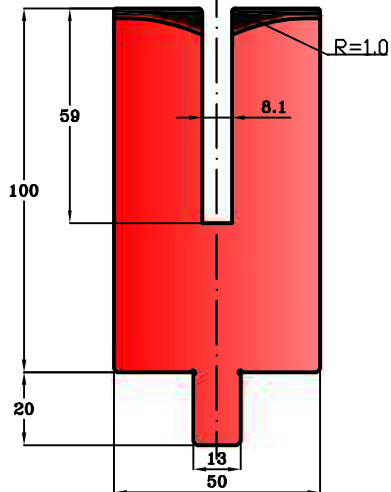

LE MATRICI STANDARD SONO DISPONIBILI A MAGAZZINO NELLE LUNGHEZZE DI: 500 mm ; 1000 mm E FRAZIONATI 1100 mm
THE DIES ARE AVAILABLE IN THE FOLLOWING STANDARD LENGTHS: 500 mm ; 1000 mm AND SECTIONED 1100 mm

80°

80° Cod.31.103 100 T/m

80°

L=500
L=550 S

24° Cod.12.520 80 T/m

24° Cod.12.530 80 T/m

24° Cod.12.540 80 T/m

Cod.31.570 50 T/m