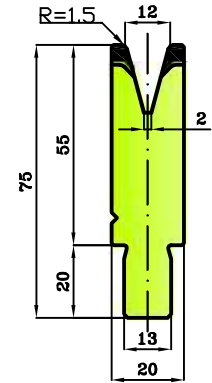

30° Cod.31.180 40 T/m