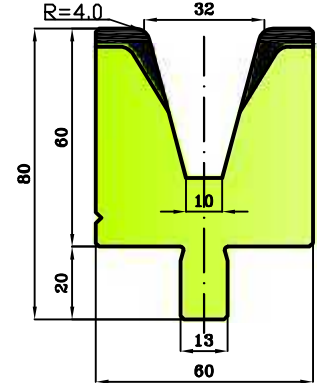

LE MATRICI STANDARD SONO DISPONIBILI A MAGAZZINO NELLE LUNGHEZZE DI: 500 mm ; 1000 mm E FRAZIONATI 1100 mm
THE DIES ARE AVAILABLE IN THE FOLLOWING STANDARD LENGTHS: 500 mm ; 1000 mm AND SECTIONED 1100 mm

30° Cod.31.180 40 T/m

30° Cod.31.190 45 T/m

30° Cod.31.200 50 T/m

30° Cod.31.210 50 T/m

30° Cod.31.220 50 T/m

80° Cod.31.101 100 T/m

80°

80° Cod.31.102 100 T/m

80°

80° Cod.31.103 100 T/m

80°

L=500
L=550 S

24° Cod.12.520 80 T/m

24° Cod.12.530 80 T/m

24° Cod.12.540 80 T/m

Cod.31.570 50 T/m